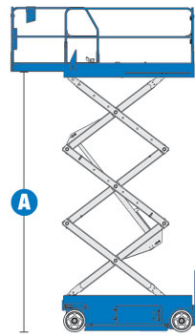

Scheren-Arbeitsbühne

GS-3246E -werksneu-

Interne Geräte-Nr. 03294
Antriebsart Batterie
Hersteller Genie
Hersteller-Typ GS-3246E
Zustand Neugerät

Arbeitsbereich

max. Arbeitshöhe,
Innenbereich ca. 11,78 m
max. Plattformhöhe ca. 9,78 m

max. Arbeitshöhe,
Außenbereich ca. 8,71 m
Max. Plattformhöhe ca. 6,71 m

Steigfähigkeit ca. 25%

Arbeitskorb

Länge Arbeitskorb ca. 2,26 m
Breite Arbeitskorb ca. 1,15 m
max. Korblast 318 kg
zuläs. Personenzahl 2/1
Länge Plattformausschub ca. 0,91 m

Abmessungen

Baulänge ca. 2,44 m
Baubreite ca. 1,17 m
Bauhöhe ca. 2,43 m
Durchfahrtsbreite ca. 1,17 m
Durchfahrtshöhe ca. 1,82 m
Gesamtgewicht ca. 2.367 kg

Besonderheiten

- verfahrbar i. v. Höhe
- Elektro-Direktantrieb
- Betriebsstundenzähler
- Klappbares Geländer
- Nichtmarkierende Bereifung
- Proportionalsteuerung