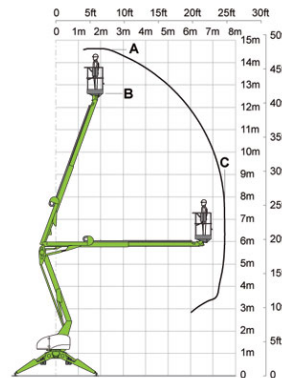

max. Arbeitshöhe.....ca. 14,70 m
max. Plattformhöhe.....ca. 12,70 m
max. seitl. Reichweiteca. 7,55 m
Schwenkbereichca. 406°
Steigfähigkeitca. 45%

Arbeitskorb

Länge Arbeitskorbca. 1,40 m
Breite Arbeitskorb.....ca. 0,70 m
max. Korblast.....225 kg
zuläs. Personenzahl.....2

Abmessungen

Baulängeca. 4,70 m
Baubreite.....ca. 1,40 m
Bauhöhe.....ca. 2,00 m
Durchfahrtsbreite.....ca. 1,40 m
Durchfahrtshöhe.....ca. 2,00 m
beidseitige Abstützung.....ca. 3,80 m
Eigengewichtca. 2.025 kg