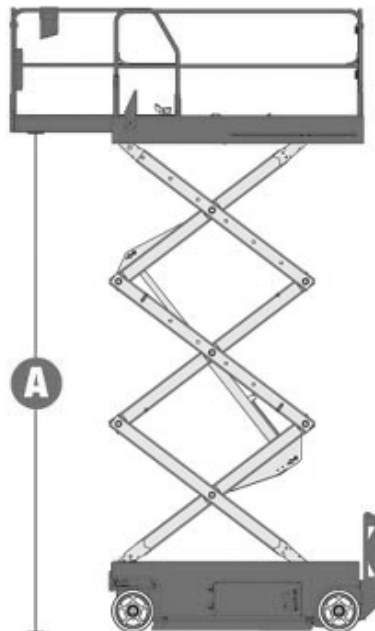

Mietgerät

220

MG-Nr. AVS..... 220
Antriebsart..... Batterie
Hersteller ..... JLG
Hersteller-Typ 4045R
Farbe..... RAL 6018

Arbeitsbereich

max. Arbeitshöhe..... 13,90 m
max. Plattformhöhe ..... 11,90 m
Steigfähigkeit..... 25 %

Arbeitskorb

Länge Arbeitskorb ..... 2,43 m
Breite Arbeitskorb ..... 1,04 m
max. Korblast..... 350 kg
zuläs. Personenzahl..... 3
Länge Plattformausschub L. 0,91 m

Abmessungen

Baulänge..... 2,71 m
Baubreite ..... 1,14 m
Bauhöhe..... 2,55 m
Durchfahrtsbreite..... 1,14 m
Durchfahrts Höhe..... 1,91 m
Gesamtgewicht..... 3.159 kg

Besonderheiten

- ☒ verfahrbar i. v. Höhe
- ☒ 230V Steckdose im Arbeitskorb
- ☒ Betriebsstundenzähler
- ☒ Klappbares Geländer
- ☒ Nichtmarkierende Bereifung
- ☒ Proportionalsteuerung
- ☒ Schwenktür

0511 / 6 74 80-0

schulung
Bedienschulung online
nach DGUV 308-008

mobile app
Mietprospekt und Gerätesuche
download: i-tunes und playstore

liftdoku.de
Bedienungsanleitungen online
für Bertram Mietgeräte