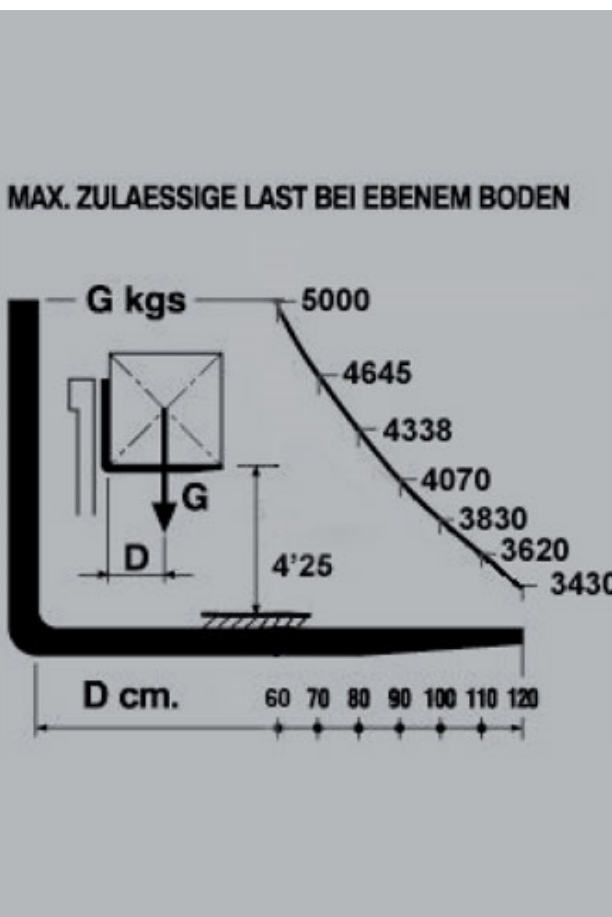

BERTRAM
Arbeitsbühnen-Vermietervice

0511 / 6 74 80-0

schulung

Bedienerschulung online
nach DGUV 308-008

mobile app

Mietprospekt und Gerätesuche
download: i-tunes und playstore

liftdoku.de

Bedienungsanleitungen online
für Bertram Mietgeräte

Besuchen Sie uns im Internet: bertram-hannover.de