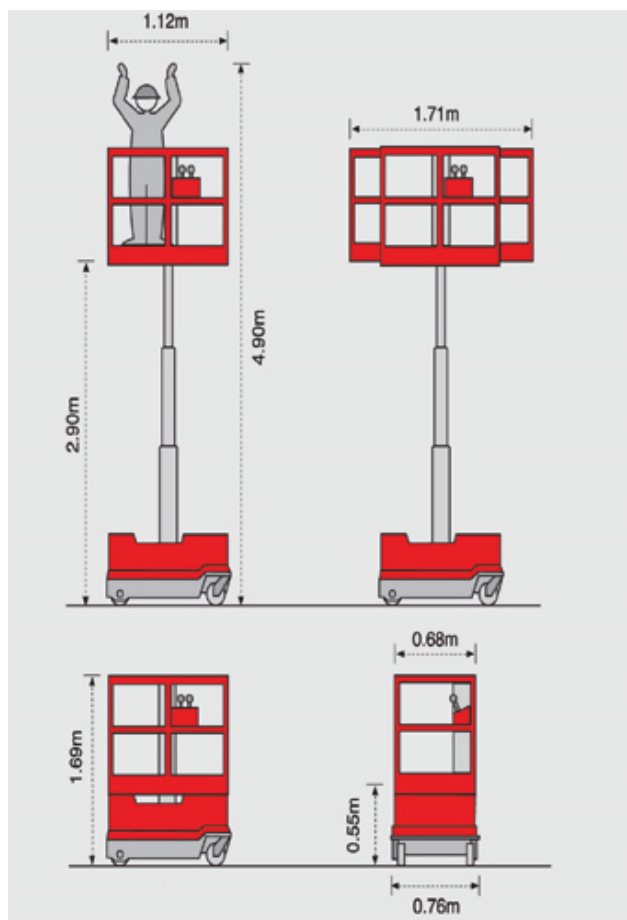

max. Arbeitshöhe..... 4,92 m
max. Plattformhöhe 2,92 m
Steigfähigkeit..... 35 %

Arbeitskorb

Länge Arbeitskorb 1,10 m
Breite Arbeitskorb 0,68 m
max. Korblast..... 180 kg
zuläs. Personenzahl..... 1
Länge Plattformausschub L. 0,60 m

Abmessungen

Baulänge..... 1,21 m
Baubreite 0,76 m
Bauhöhe..... 1,72 m
Durchfahrtsbreite..... 0,76 m
Durchfahrts Höhe..... 1,72 m
Gesamtgewicht..... 450 kg

Besonderheiten

- verfahrbar i. v. Höhe
- nur in geschl. Räumen
- Betriebsstundenzähler
- Nichtmarkierende Bereifung
- Proportionalsteuerung