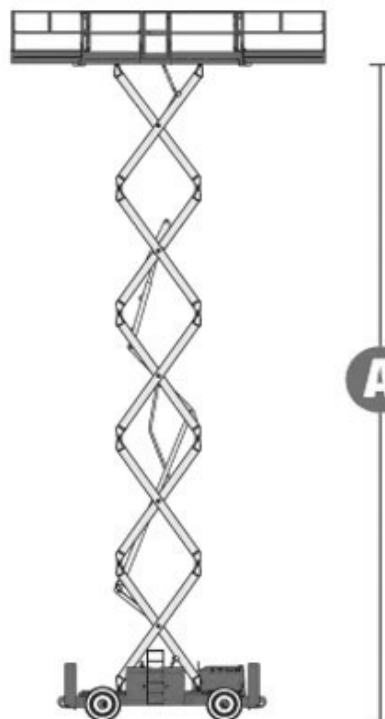

Scheren-Arbeitsbühne

S 147 DX

Mietgerät

841

MG-Nr. AVS..... 841
Antriebsart..... Diesel
Hersteller..... Genie
Hersteller-Typ..... GS-4390 RT
Farbe..... blau / grau

Arbeitsbereich

max. Arbeitshöhe..... 14,77 m
max. Plattformhöhe..... 12,77 m
Steigfähigkeit..... 50 %

Arbeitskorb

Länge Arbeitskorb..... 4,82 m
Breite Arbeitskorb..... 1,82 m
max. Korblast..... 680 kg
zuläs. Personenzahl..... 7
Länge Plattformausschub L. 1,22 m
Länge Plattformausschub R. 1,35 m

Abmessungen

Baulänge..... 4,90 m
Baubreite..... 2,27 m
Bauhöhe..... 2,92 m
Durchfahrtsbreite..... 2,29 m
Durchfahrtshöhe..... 2,25 m
beidseitige Abstützung..... 2,27 m
Gesamtgewicht..... 7.349 kg

Besonderheiten

- hydr. Stützen
- verfahrbar i. v. Höhe
- Allradantrieb
- Aufstellautomatik
- Betriebsstundenzähler
- Klappbares Geländer
- Pendelachse
- Proportionalsteuerung