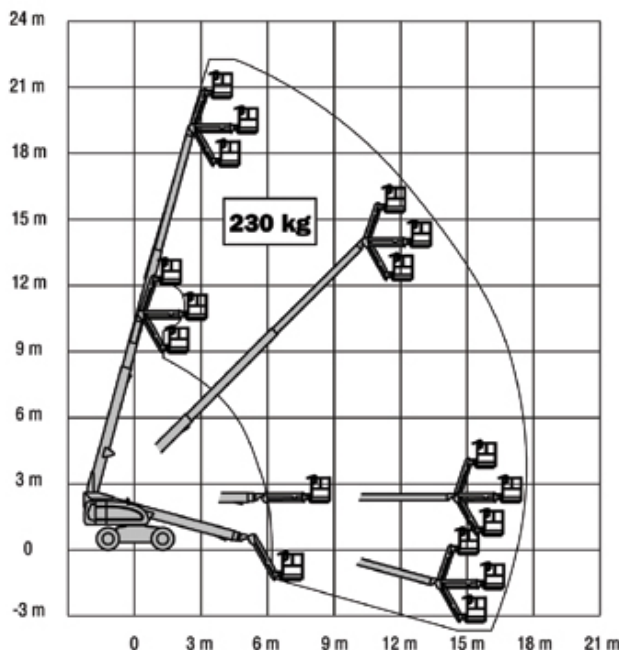

BERTRAM
Arbeitsbühnen-VermietSERVICE

0511 / 6 74 80-0

schulung

Bedienerschulung online
nach DGUV 308-008

mobile app

Mietprospekt und Gerätesuche
download: i-tunes und playstore

liftdoku.de

Bedienungsanleitungen online
für Bertram Mietgeräte

Besuchen Sie uns im Internet: bertram-hannover.de