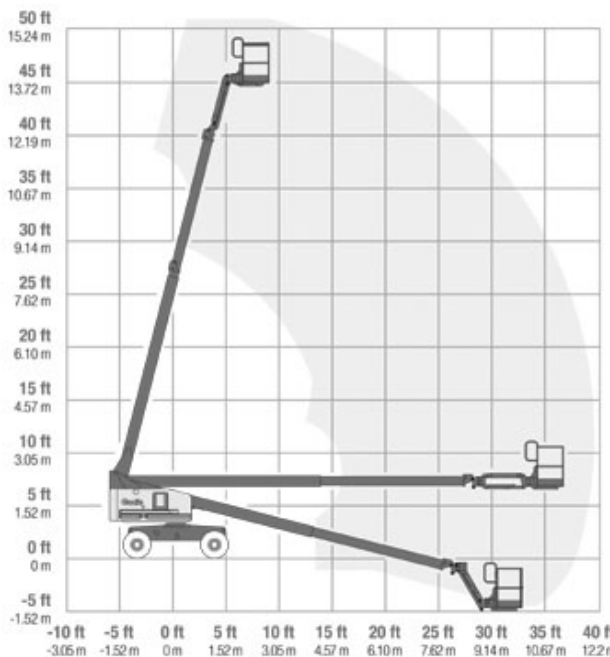

BERTRAM
Arbeitsbühnen-Vermietervice

0511 / 6 74 80-0

schulung
Bedienschulung online
nach DGUV 308-008

mobile app
Mietprospekt und Gerätesuche
download: i-tunes und playstore

liftdoku.de
Bedienungsanleitungen online
für Bertram Mietgeräte

Besuchen Sie uns im Internet: bertram-hannover.de