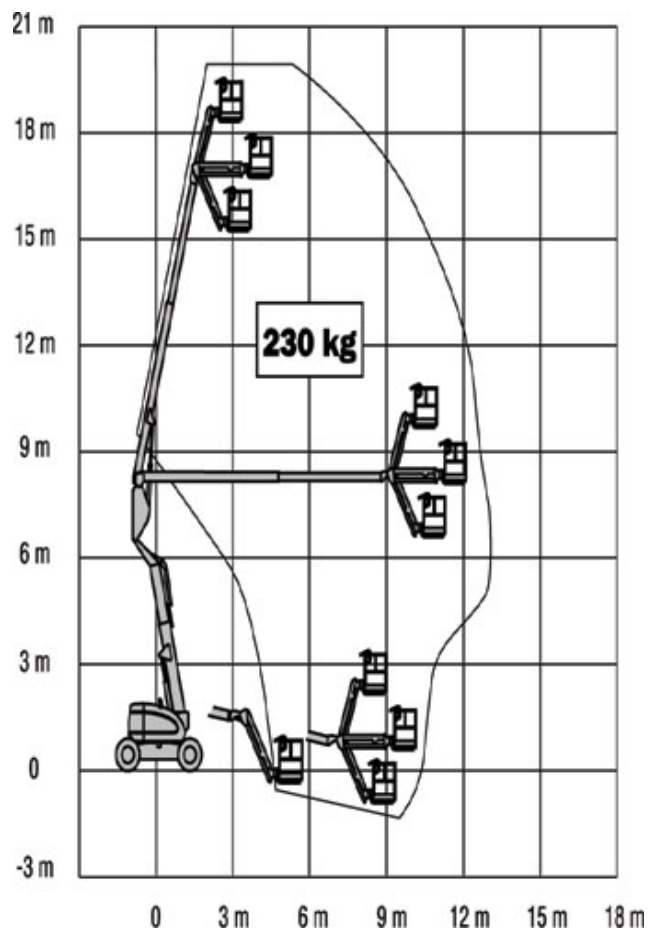

Gelenkteleskop-Arbeitsbühne

GT 203 DXJ

Mietgerät

873

MG-Nr. AVS..... 873
Antriebsart..... Diesel
Hersteller..... JLG
Hersteller-Typ..... 600 AJ
Farbe..... grün/grau
Hubsystem..... Gelenk

Arbeitsbereich

max. Arbeitshöhe..... 20,29 m
max. Plattformhöhe..... 18,29 m
max. seitr. Reichweite..... 11,80 m
Schwenkbereich..... 360°
Steigfähigkeit..... 45 %

Arbeitskorb

Länge Arbeitskorb..... 1,83 m
Breite Arbeitskorb..... 0,91 m
max. Korblast..... 230 kg
zuläs. Personenzahl..... 2
Korb drehbar..... +/-90°

Abmessungen

Baulänge..... 8,73 m
Baubreite..... 2,44 m
Bauhöhe..... 2,56 m
Durchfahrtsbreite..... 2,44 m
Durchfahrtshöhe..... 2,56 m
Gesamtgewicht..... 10.702 kg

Besonderheiten

- ☒ Korbarm
- ☒ verfahrbar i. v. Höhe
- ☒ Allradantrieb
- ☒ Betriebsstundenzähler
- ☒ Drehbarer Arbeitskorb
- ☒ Pendelachse
- ☒ Proportionalsteuerung

0511 / 67480-0

BERTRAM
Arbeitsbühnen-Vermietervice

schulung

Bedienerschulung online
nach DGUV 308-008

mobile app

Mietprospekt und Gerätesuche
download: i-tunes und playstore

liftdoku.de

Bedienungsanleitungen online
für Bertram Mietgeräte

Besuchen Sie uns im Internet: bertram-hannover.de