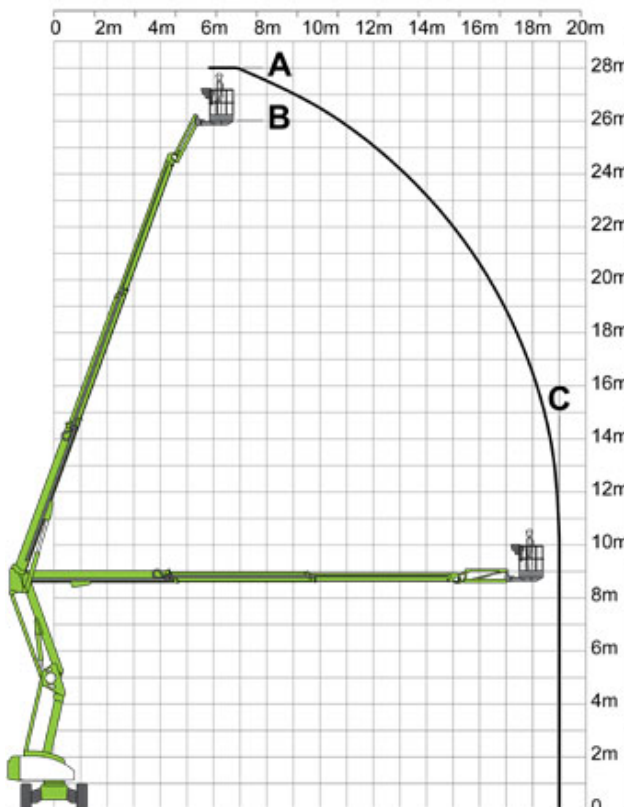

BERTRAM
Arbeitsbühnen-VermietService

0511 / 6 74 80-0

schulung

Bedienerschulung online
nach DGUV 308-008

mobile app

Mietprospekt und Gerätesuche
download: i-tunes und playstore

liftdoku.de

Bedienungsanleitungen online
für Bertram Mietgeräte

Besuchen Sie uns im Internet: bertram-hannover.de